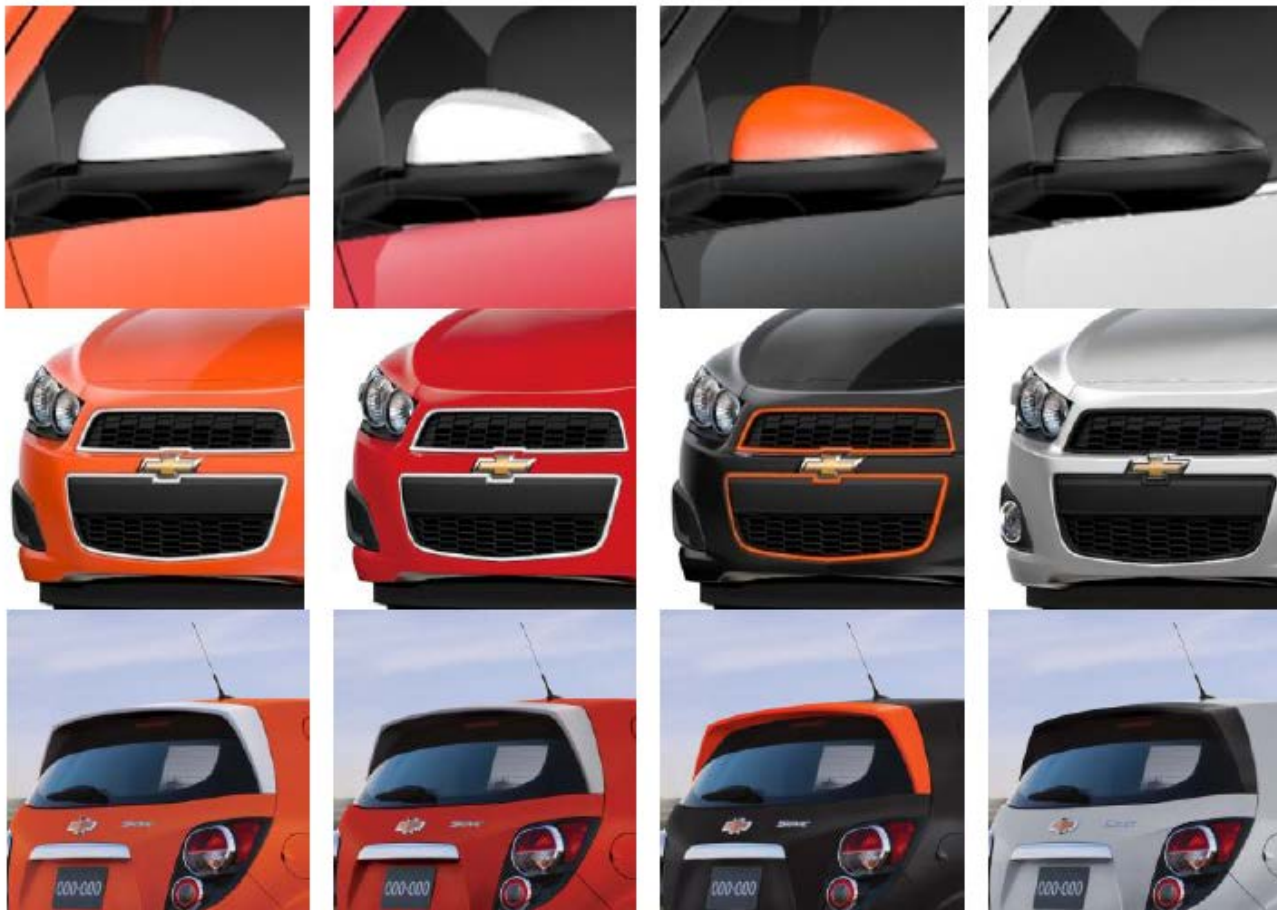

# Sonic – LPO – Package

**New!**

**Appearance Package \$640.00**

**5KW**

**5KX**

**5KY**

**5V4**

**Mirror Caps**